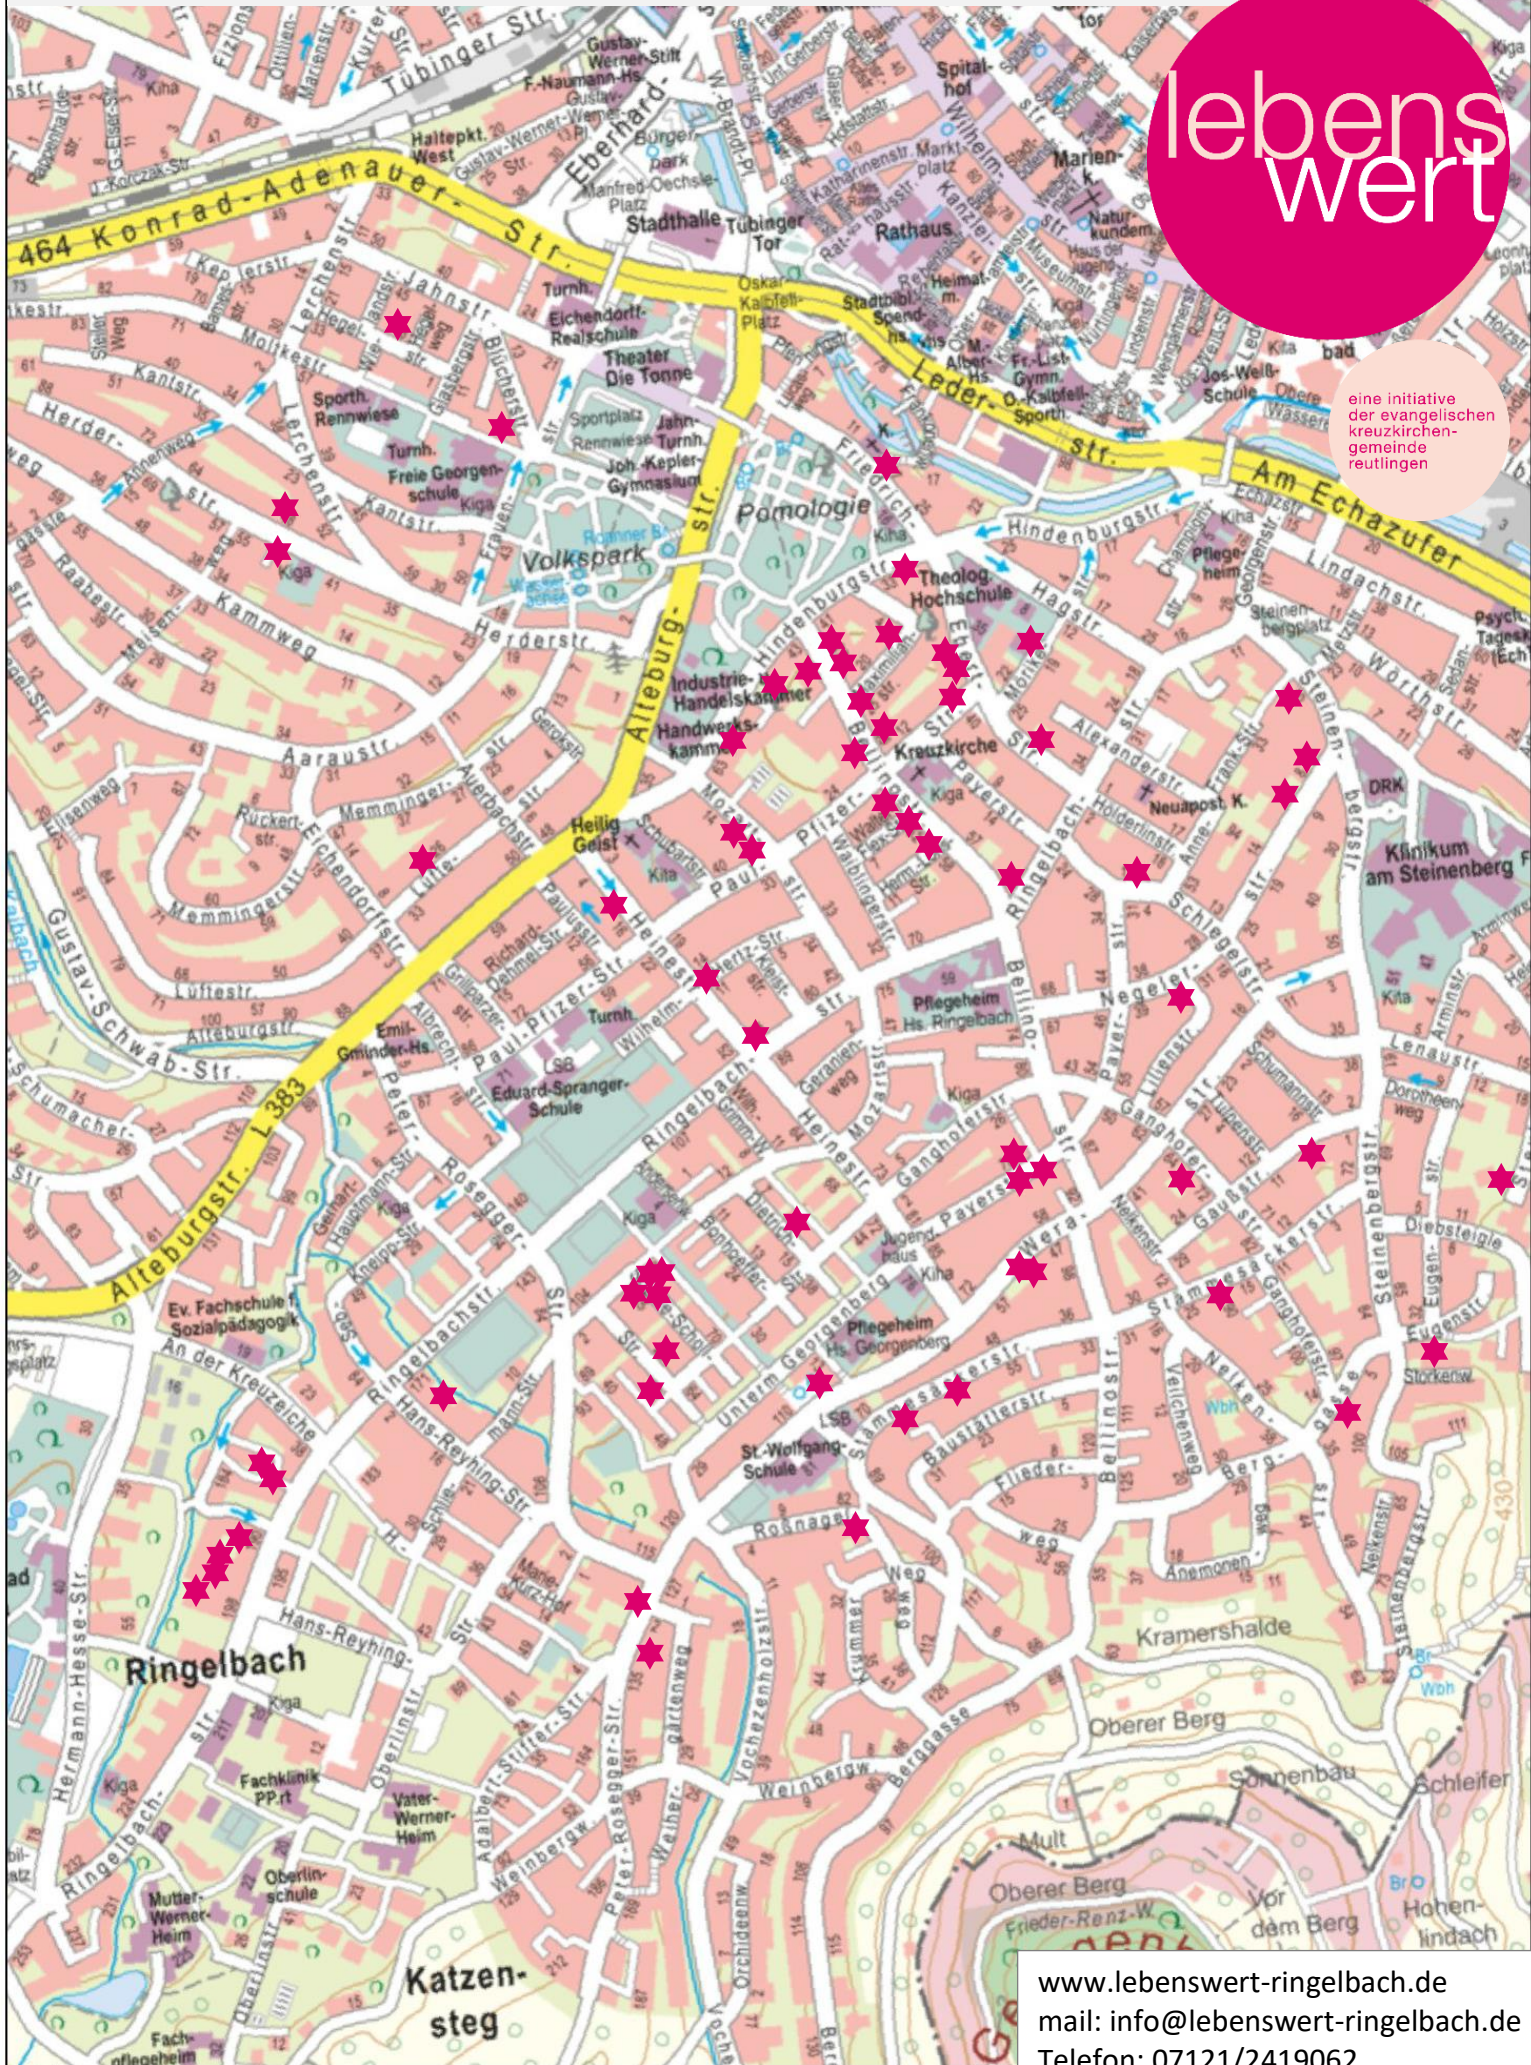

# lebenswert Quartiersflohmarkt am 13. April 2024 Lageplan

eine initiative der evangelischen kreuzkirchen-gemeinde reutlingen

[www.lebenswert-ringelbach.de](http://www.lebenswert-ringelbach.de)  
mail: [info@lebenswert-ringelbach.de](mailto:info@lebenswert-ringelbach.de)  
Telefon: 07121/2419062  
Instagram : @lebenswertringelbach

Geobasisdaten © Stadt Reutlingen  
Luftbilder 2013, Kataster außerhalb Reutlingens © Landesamt für Geoinformation und  
Landentwicklung

Berggasse 13  
Ab 12 Uhr Rote Wurst  
Bellinostr. 23  
Bellinostr. 25  
Bellinostr. 26  
Bellinostr. 33  
Bellinostr. 35  
Bellinostr. 42  
Bellinostr. 46  
Bellinostr. 52  
Bellinostr. 56  
Dietrich-Bonhoeffer-Str. 19  
Eugenstr. 65  
Friedrich-Ebert-Str.  
Friedrich-Ebert-Str. 17  
Friedrich-Ebert-Str. 34  
2 Stände  
Friedrich-Ebert-Str. 38  
Friedrich-Ebert-Str. 57  
Ganghoferstraße 66  
Gaußstr. 5  
Hans-Reyhing-Str.9  
Hegelstr. 14  
Heinestr. 29  
Heinestr. 35  
Herderstr. 47/1  
Herderstraße 48  
Herderstr. 53  
Hindenburgstr. 31  
Hindenburgstr. 45  
Hindenburgstr. 61

Lüftestr. 30  
Maximilianstraße 12  
Mörikestr. 18  
Moltkestraße 24  
Mozartstr. 18/1  
Mozartstr. 20  
Negelerstr. 6  
Negelerstr. 10  
Negelerstr. 33  
Payerstr. 67  
Payerstr. 70  
Peter-Rosegger-Str. 122  
Peter-Rosegger-Straße 131  
Ringelbachstr. 54  
Ringelbachstr. 186/1  
2 Stände  
Ringelbachstr. 192  
2-4 Stände  
Rossnagelweg 18  
Schlegelstr. 1  
Sophie-Scholl-Str. 30  
Sophie Scholl Str. 43  
3 Stände  
Sophie-Scholl-Str. 47  
Stämmesäckerstr 59  
Stämmesäckerstr. 23  
Stämmesäckerstr. 73  
Steubenstr. 41  
Werastr. 110 bzw zum  
Altenheim hin  
Werastr. gegenüber 78  
2 Stände